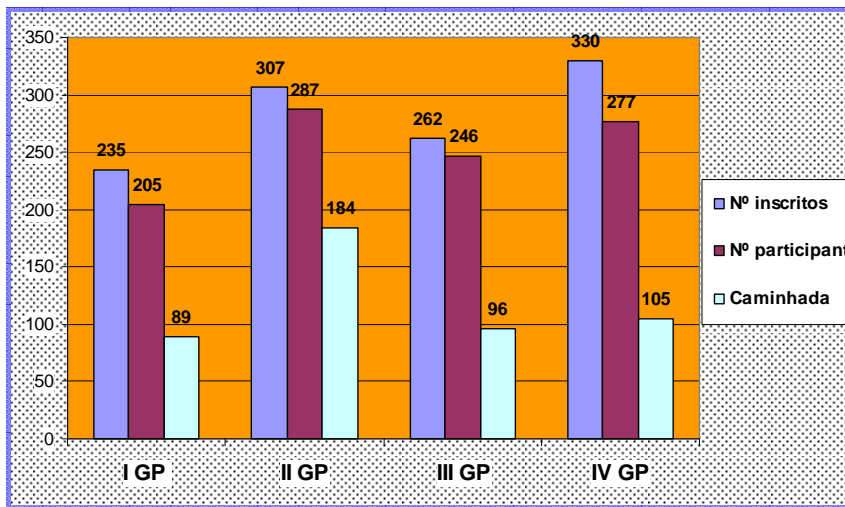

G. P. da Arrábida

Dados comparativos entre inscritos e participantes por edição

Atletas por escalão / por edição

Participação por género

G. P. da Arrábida

Tempos registados por escalão

Escalões	I G. P.	II G. P.	III G. P.	IV G. P.
Senior Masc	51,57	50,05	45,43	49,32
Senior Fem	60,05	61,38	69,12	64,44
Vet Fem	57,51	58,05	56,39	62,58
Vet I Fem	n/ aberto	n/ aberto	n/ aberto	62,58
Vet II Fem	n/ aberto	n/ aberto	n/ aberto	64,34
Vet III Fem	57,51	58,05	56,39	67,21
Vet I Masc	52,07	53,35	51,15	48,56
Vet II Masc	54,27	52,05	50,23	52,44
Vet III Masc	56,02	56,00	51,21	52,32
Vet IV Masc	57,09	56,45	54,07	51,46
Vet V Masc	62,29	56,36	54,19	54,49
Vet VI Masc	n/ aberto	n/ aberto	n/ aberto	58,04