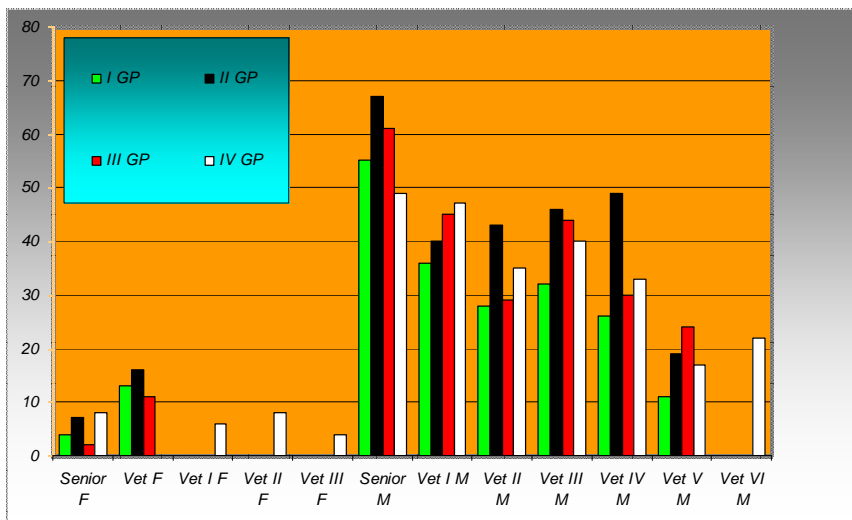

G. P. da Arrábida

Dados comparativos entre inscritos e participantes por edição

Atletas por escalão / por edição

Participação por género

G. P. da Arrábida

Tempos registados por escalão

Escalões	I G. P.	II G. P.	III G. P.	IV G. P.
Senior Masc	51,57	50,05	45,43	49,32
Senior Fem	60,05	61,38	69,12	64,44
Vet Fem	57,51	58,05	56,39	62,58
Vet I Fem	n/ aberto	n/ aberto	n/ aberto	62,58
Vet II Fem	n/ aberto	n/ aberto	n/ aberto	64,34
Vet III Fem	57,51	58,05	56,39	67,21
Vet I Masc	52,07	53,35	51,15	48,56
Vet II Masc	54,27	52,05	50,23	52,44
Vet III Masc	56,02	56,00	51,21	52,32
Vet IV Masc	57,09	56,45	54,07	51,46
Vet V Masc	62,29	56,36	54,19	54,49
Vet VI Masc	n/ aberto	n/ aberto	n/ aberto	58,04

Atletas que já venceram por mais que uma vez

Chantal Xhervelle	1ª - 2ª e 3ª G. P.
Lucia Oliveira	2ª e 4ª G.P.
João Arenga	2ª - 3ª e 4ª G. P.
Germano Silva	3ª e 4ª G. P.
Fernando Ribeiro	3ª e 4ª G. P.