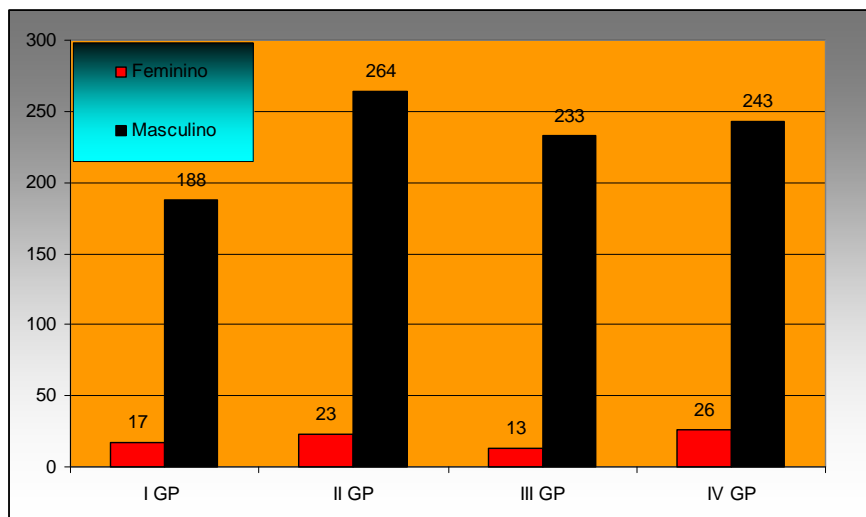

G. P. da Arrábida

Dados comparativos entre inscritos e participantes por edição

Atletas por escalão / por edição

Participação por género

G. P. da Arrábida

Tempos registados por escalão

Escalões	I G. P.	II G. P.	III G. P.	IV G. P.
Senior Masc	51,57	50,05	45,43	49,32
Senior Fem	60,05	61,38	69,12	64,44
Vet Fem	57,51	58,05	56,39	62,58
Vet I Fem	n/ aberto	n/ aberto	n/ aberto	62,58
Vet II Fem	n/ aberto	n/ aberto	n/ aberto	64,34
Vet III Fem	57,51	58,05	56,39	67,21
Vet I Masc	52,07	53,35	51,15	48,56
Vet II Masc	54,27	52,05	50,23	52,44
Vet III Masc	56,02	56,00	51,21	52,32
Vet IV Masc	57,09	56,45	54,07	51,46
Vet V Masc	62,29	56,36	54,19	54,49
Vet VI Masc	n/ aberto	n/ aberto	n/ aberto	58,04

Atletas que já venceram por mais que uma vez

Chantal Xhervelle	1ª - 2ª e 3ª G. P.
Lucia Oliveira	2ª e 4ª G.P.
João Arenga	2ª - 3ª e 4ª G. P.
Germano Silva	3ª e 4ª G. P.
Fernando Ribeiro	3ª e 4ª G. P.